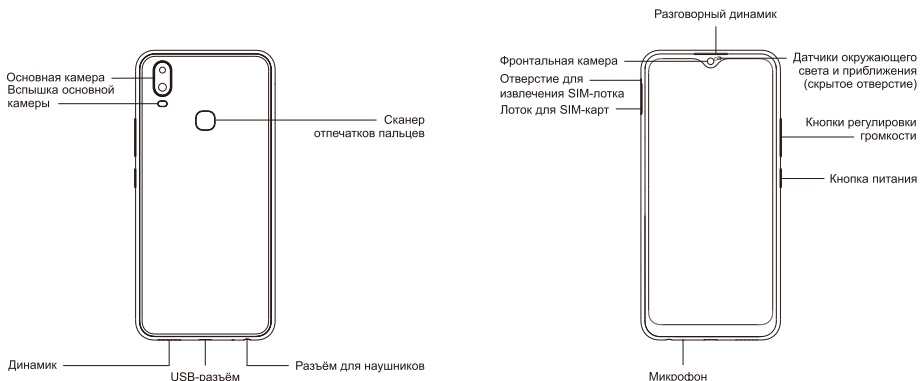

vivo

vivo 1906

Краткое руководство

Внешний вид устройства

Перед началом эксплуатации смартфона внимательно ознакомьтесь с данным руководством и сохраните его на будущее.

Өнімнің техникалық сипаттамалары

Өнімнің атауы	Ұялы телефон
Өнімнің үлгісі	vivo 1906
Камера	Алдыңғы: 8 МП
	Артқы: 13 МП + 2 МП
Аккумулятор	5000 мАсағ (TYP)
Өлшемі	159,43 × 76,77 × 8,92 мм
Экраны	16,15 см (6,35) 1544 × 720
Жұмыс үрдісінің оңтайлы температура ауқымы: 0°C және 35°C аралығы, ал оңтайлы сақтау температурасы ауқымы: -20°C және 45°C аралығы. Қатты ыстық немесе суық құрылғыңызға немесе керек-жарақтарына зиян келтіруі мүмкін.	